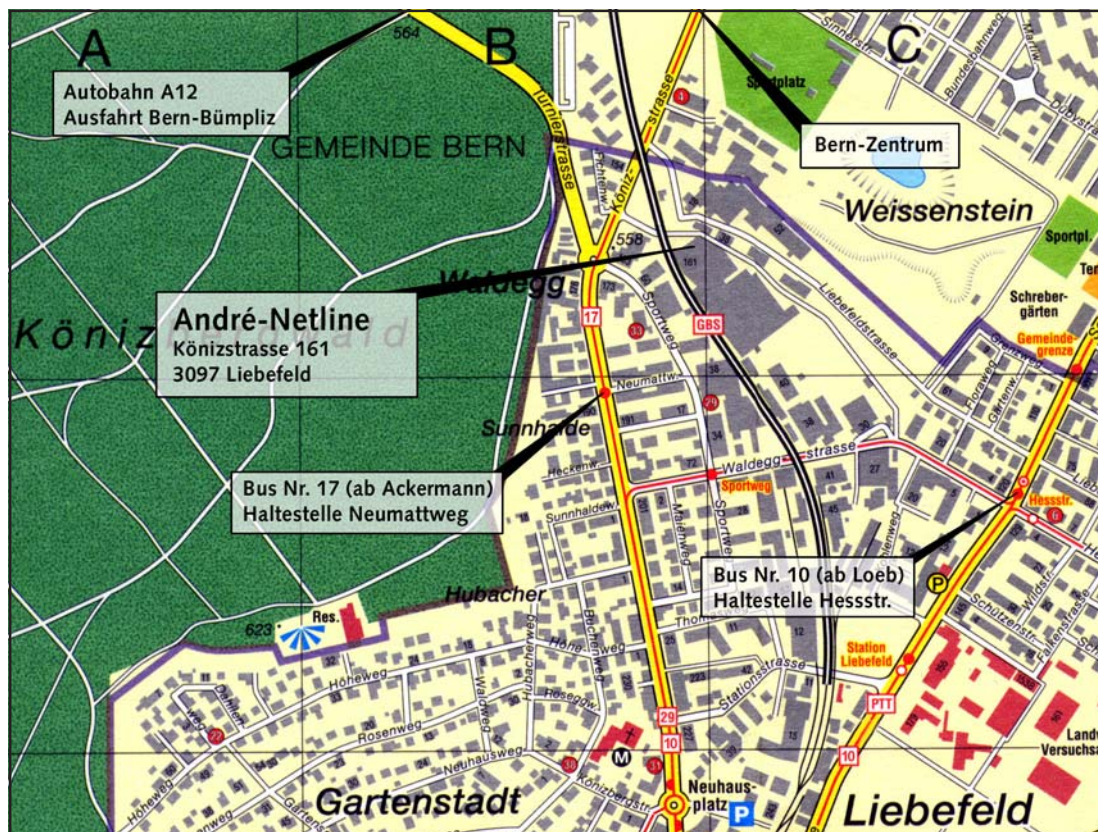

So finden Sie zu André-Netline...

Öffentliche Verkehrsmittel:

Ab Bern Hauptbahnhof wählen Sie die **Bus-Linie 17** Richtung Köniz Weiermatt und steigen an der **Haltestelle „Neumattweg“** aus. (Der Bus fährt vor dem Modehaus Ackermann.)

Sie finden die **VIDMARhallen** zu Fuss gemäss obiger Karte. Gehen Sie durch den Haupteingang bis zum **VidmarPlatz** bei der Cafeteria und nehmen Sie die rote Treppe in das obere Stockwerk. Gehen Sie nach links in die **GehäuseStrasse**. Sie finden unser Büro, indem Sie nach rund 20 Metern links die kleine Treppe hinaufgehen.

Auto:

Nehmen Sie die **Ausfahrt Bern-Bümpliz**. Folgen Sie den Wegweisern **Richtung Köniz**. Sobald Sie aus dem Wald kommen, treffen Sie auf einen Kreisvortritt. Nehmen Sie gemäss obiger Karte die Ausfahrt Richtung Bern. Direkt nach der Garage Frey biegen Sie rechts Richtung **VIDMARhallen** ein.

Es gibt nur wenige Besucherparkplätze. Vielleicht müssen Sie im Sportweg parkieren (siehe Karte).

Innerhalb der VIDMARhallen finden Sie uns gemäss der Beschreibung oben (ÖV).